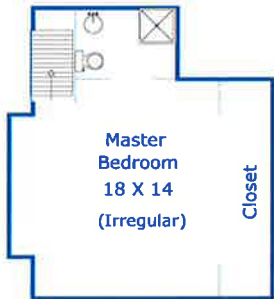

25259 Randall Way  
Carmel, CA 93923

Main Living Area - 1944sf  
Master Suite - 466sf  
Upper Level - 679sf  
Total - 3089sf

Upper Level