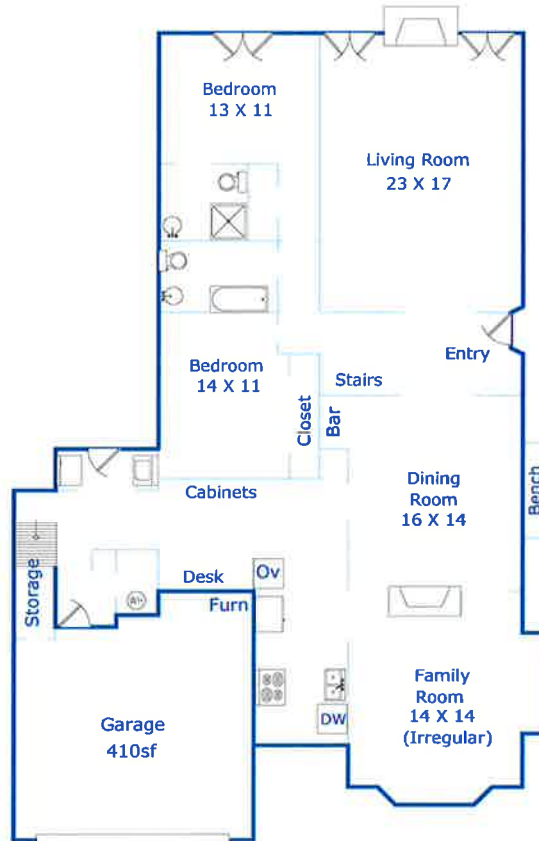

25259 Randall Way  
Carmel, CA 93923

Main Living Area - 1944sf  
Master Suite - 466sf  
Upper Level - 679sf  
Total - 3089sf

Upper Level