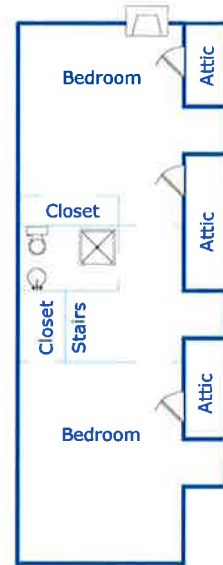

25259 Randall Way  
Carmel, CA 93923

Main Living Area - 1944sf  
Master Suite - 466sf  
Upper Level - 679sf  
Total - 3089sf

Upper Level