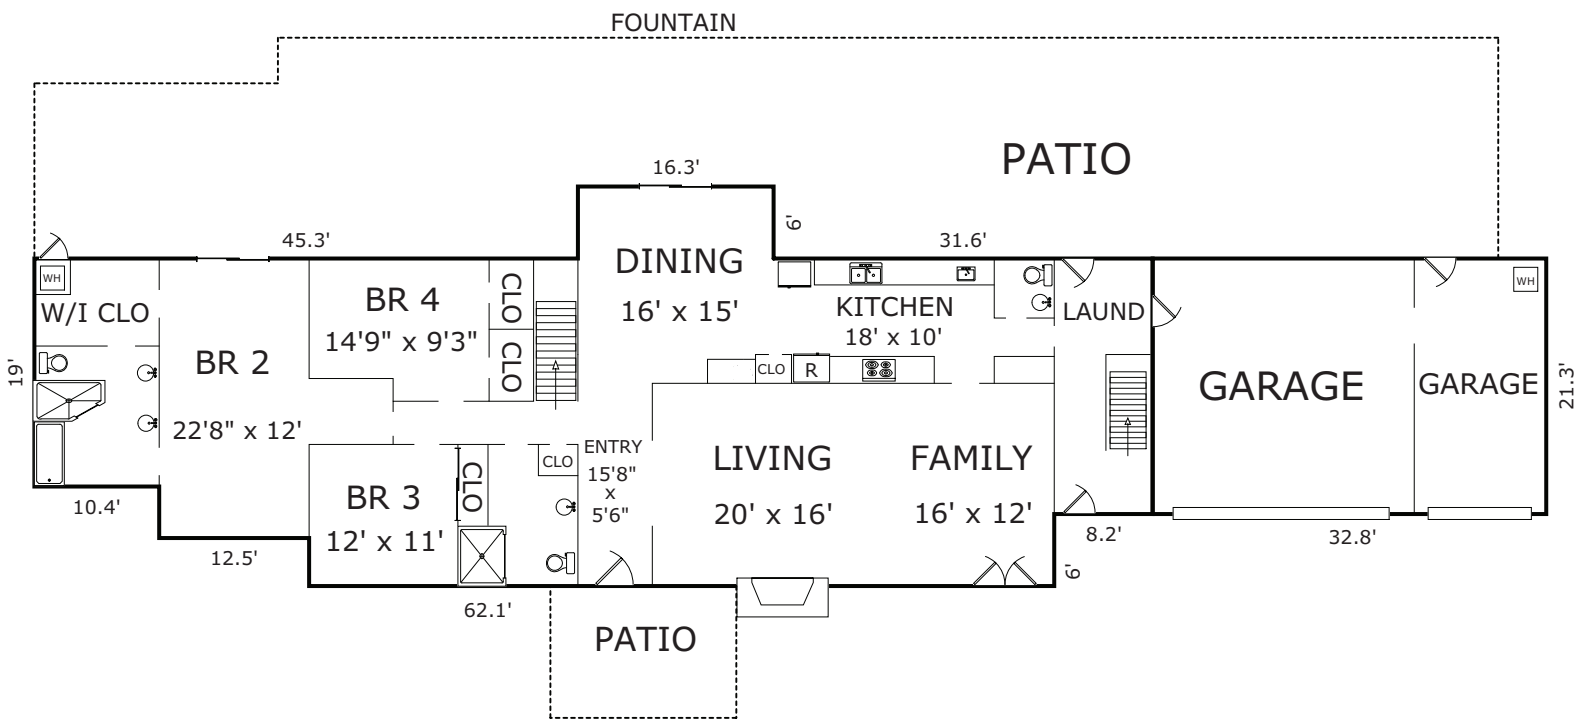

### AREA CALCULATIONS

<b>First Floor:</b>	<b>2,448sf</b>
<b>Second Floor:</b>	<b>701</b>
<b>Guest Unit:</b>	<b>475</b>
<b>Net Livable Area:</b>	<b>3,624sf</b>
<b>Garage:</b>	<b>699</b>
<b>Patio:</b>	<b>2,070</b>
<b>Patio:</b>	<b>171</b>
<b>Patio:</b>	<b>36</b>
<b>Patio:</b>	<b>2 @ 25</b>