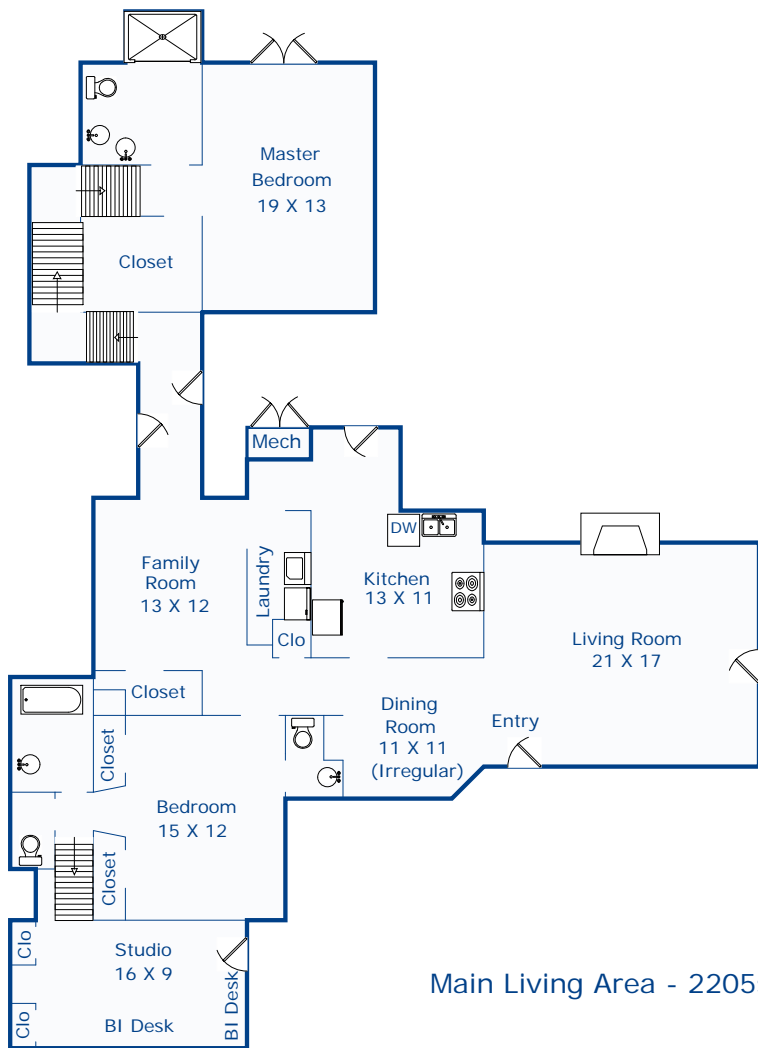

24435 S. San Luis Avenue
Carmel, CA 93923

Main Living Area - 2205sf