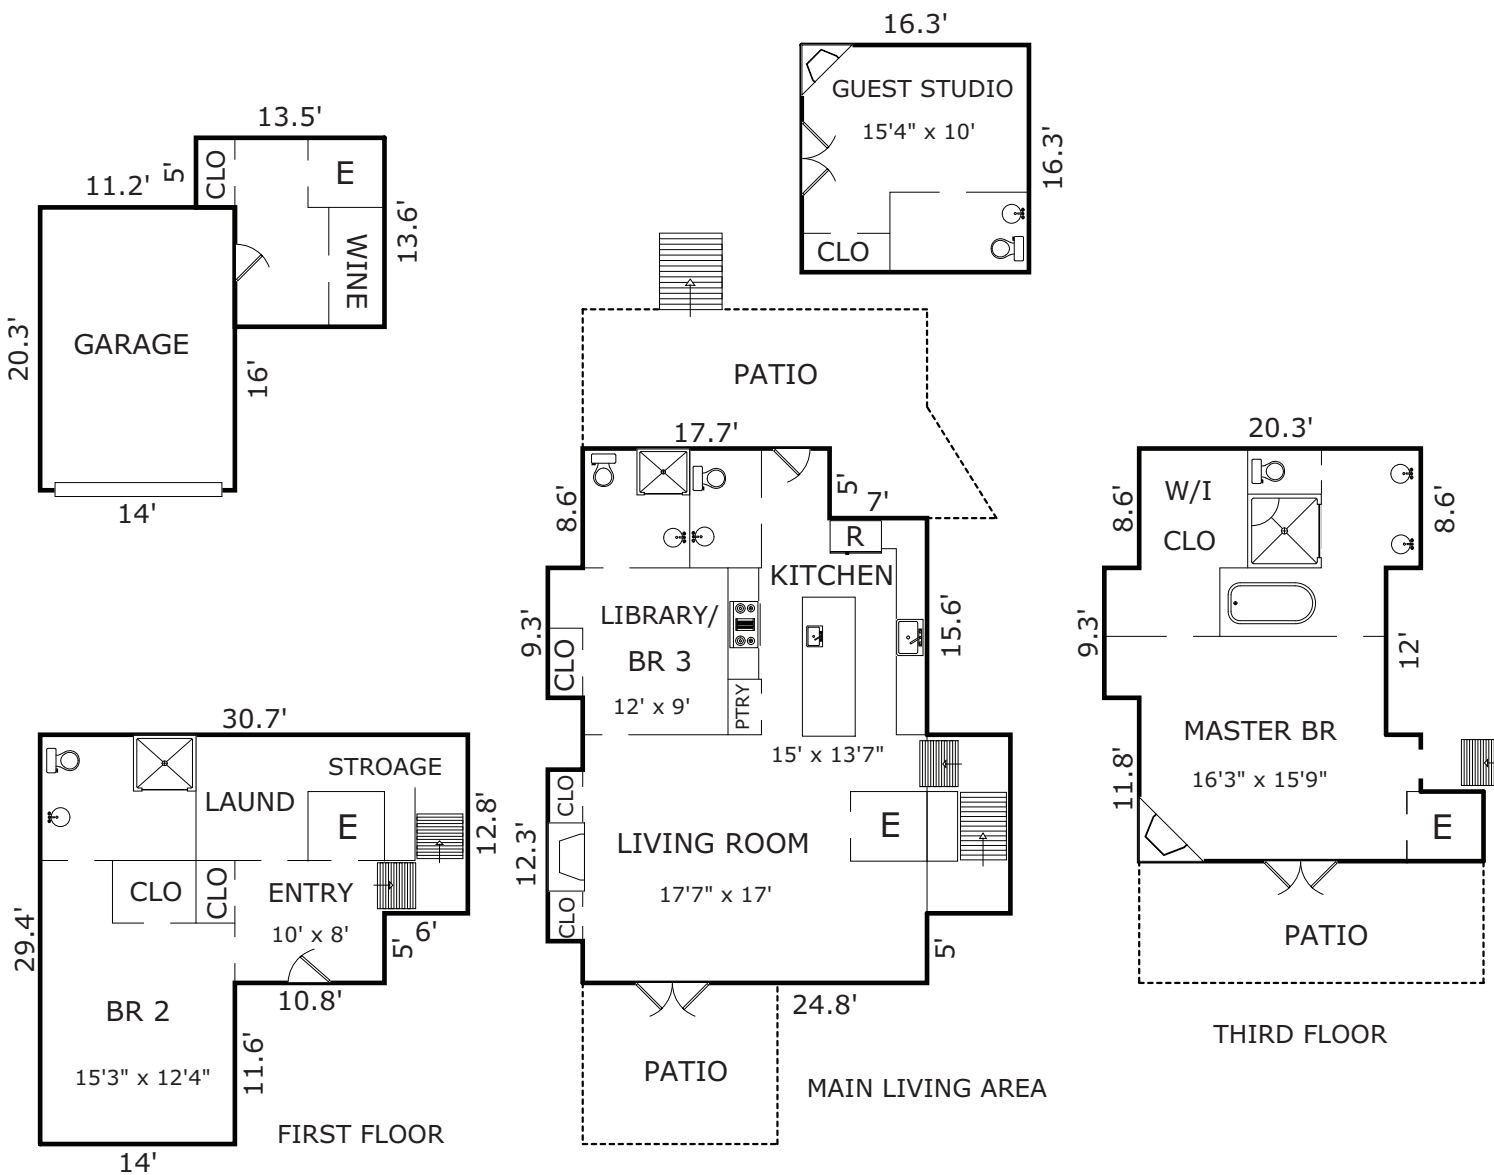

# MONTE VERDE 1NE of THIRD, CARMEL, CA 93921

**AREA CALCULATIONS**

<b>First Floor:</b>	<b>680sf</b>
<b>Main Living Area:</b>	<b>970sf</b>
<b>Third Floor:</b>	<b>589</b>
<b>Wine Area:</b>	<b>132</b>
<b>Guest Studio:</b>	<b>267</b>
<b>Net Livable Area:</b>	<b>2,638sf</b>
<b>Garage:</b>	<b>285</b>
<b>Patio:</b>	<b>303</b>
<b>Patio:</b>	<b>217</b>
<b>Patio:</b>	<b>162</b>